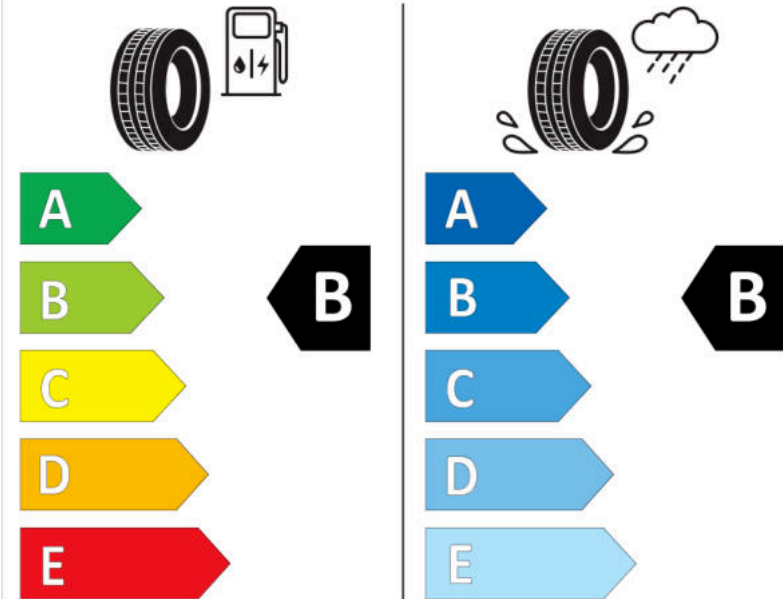

Δελτίο Πληροφοριών Προϊόντος

ΚΑΝΟΝΙΣΜΟΣ (ΕΕ) 2020/740

Μάρκα	MICHELIN
Εμπορική ονομασία	PILOT SPORT 4 SUV
Αναγνωριστικό μοντέλου	686909
Διάσταση	245/45R20
Δείκτης ικανότητας φόρτωσης	103
Σύμβολο κατηγορίας ταχύτητας	V
Κατηγορία ως προς την εξοικονόμηση καυσίμου	B
Κατηγορία ως προς την πρόσφυση του ελαστικού σε υγρό οδόστρωμα	B
Κατηγορία εξωτερικού θορύβου κύλισης	B
Τιμή εξωτερικού θορύβου κύλισης	72 dB
Ελαστικό για χρήση σε συνθήκες έντονης χιονόπτωσης	Όχι
Ελαστικό πρόσφυσης στον πάγο	Όχι
Ημερομηνία έναρξης παραγωγής	16/18
Ημερομηνία λήξης παραγωγής	
Κατηγορία Φορτίου	XL
Επιπλέον πληροφορίες	245/45 R20 103V XL TL PILOT SPORT 4 SUV MI

ENERG

MICHELIN

686909

245/45R20 103 V

C1